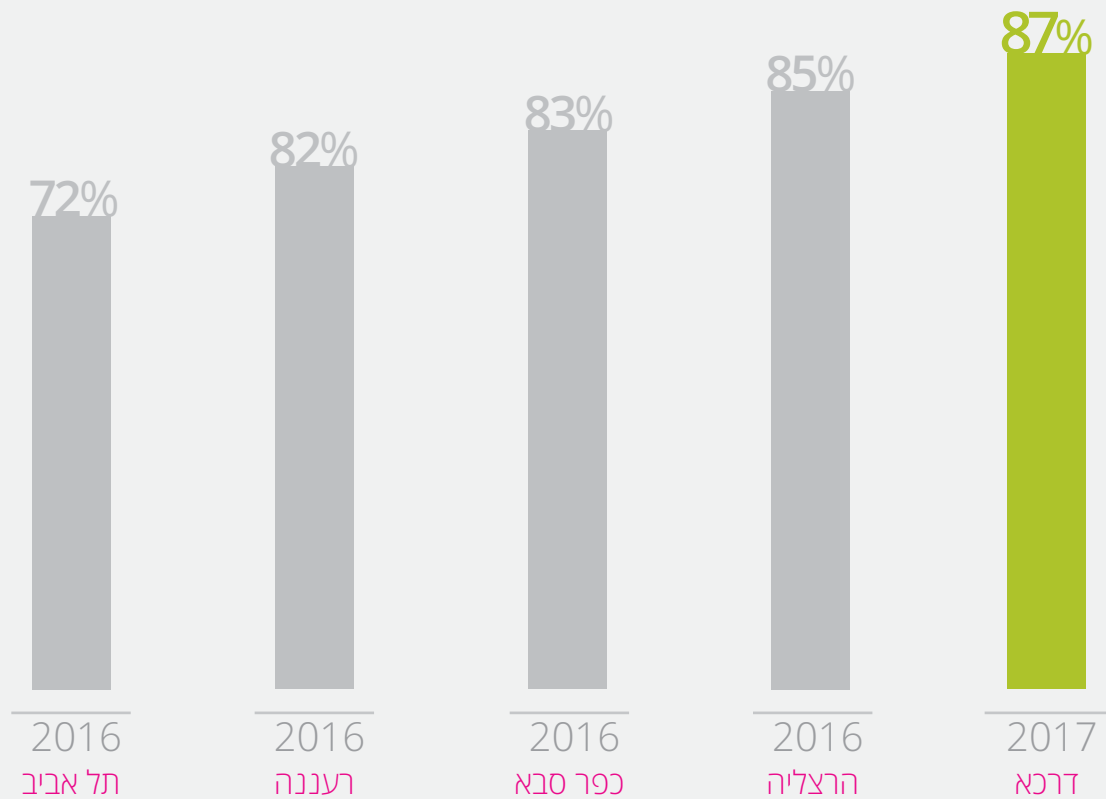

30

בתי ספר

1,618

מורים

15,322

תלמידים

ממוצע הזכאות לבגרות ברשת דרכא

ממוצע הזכאות לבגרות ברשת דרכא בהשוואה לערים מבוססות

זכאות לבגרות בבתי הספר של רשת דרכא

סיפורי הצלחה

אתגר המתמטיקה - דרכא

5 יחידות בגרות

אחוז תעודות הבגרות העומדות בסף הקבלה האקדמי

אנגלית ברמת 4-5 יחידות בגרות
אחוז תעודות הבגרות העומדות בסף הקבלה האקדמאי

אתגר המדעים - דרכא